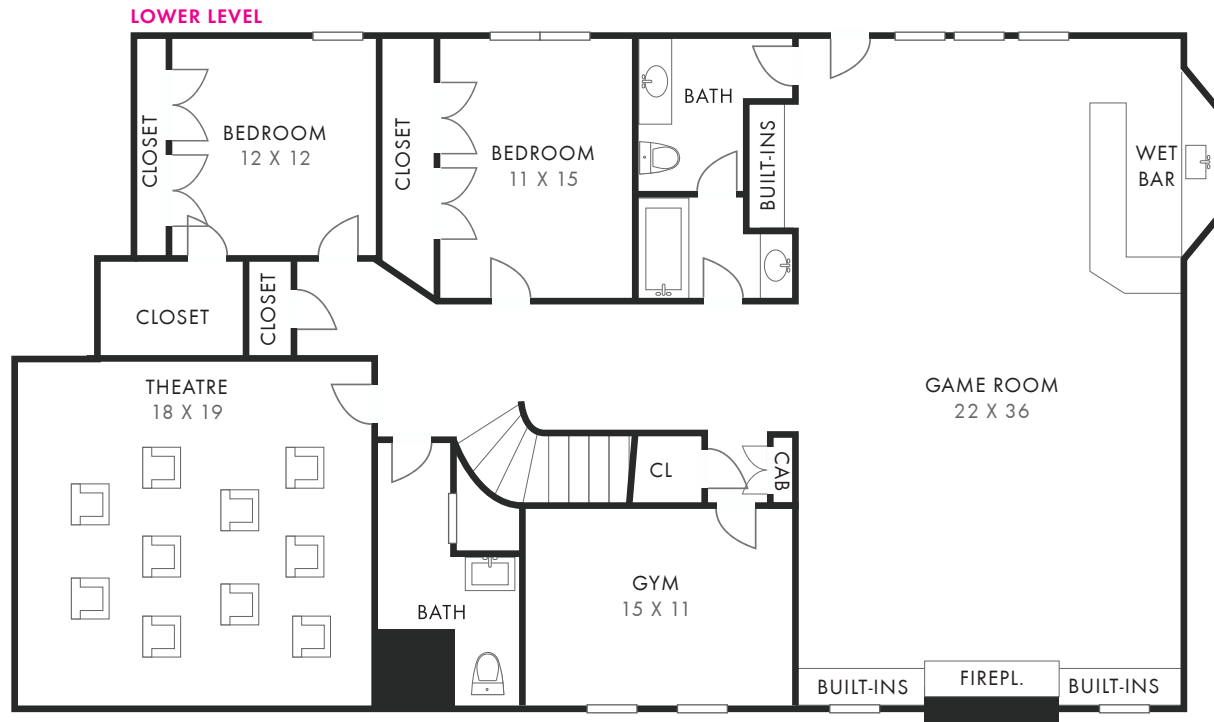

533 VIA DE LA PAZ PACIFIC PALISADES, CA 90272

MAIN LEVEL

COMPASS

533 VIA DE LA PAZ PACIFIC PALISADES, CA 90272

533 VIA DE LA PAZ PACIFIC PALISADES, CA 90272

COMPASS