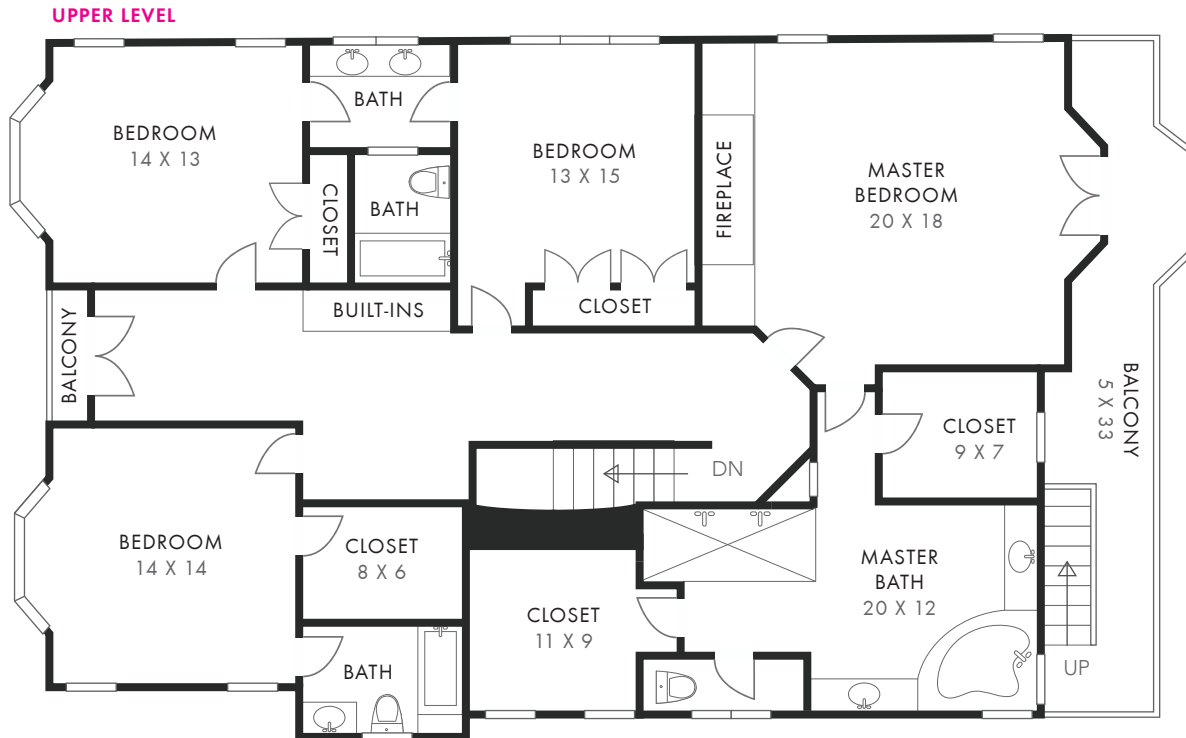

533 VIA DE LA PAZ PACIFIC PALISADES, CA 90272

MAIN LEVEL

COMPASS

533 VIA DE LA PAZ PACIFIC PALISADES, CA 90272

533 VIA DE LA PAZ PACIFIC PALISADES, CA 90272

COMPASS